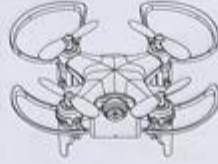

highlights

LED-verlichting maakt uw vlucht koel in de nacht.

6-assige gyro met gyro calibratie functie.

Ascend, afdalen, vooruit, achteruit, linksaf, rechtsaf, hover, links zijwaarts vliegen en rechts zijwaarts vliegen, 3D eversie etc.

Het laden Tijd: 50-60 min

Flight Time: 5-6 minuten

Quadcopter Grootte: 8.2 * 8.2 * 3cm

Kleur maat van de doos: 18 * 10 * 19cm

Grootte van het karton: 65 * 38.5 * 58cm

Pakketinhoud

1 * [Wifi Mini Drone](#)

1 * afstandsbediening

1 * USB-lijn

1 * manual

1 * schroevendraaier

4 * messen

KCCME®

14 AGE +

MANUAL

NO. K700C/wifi(Altimeter)