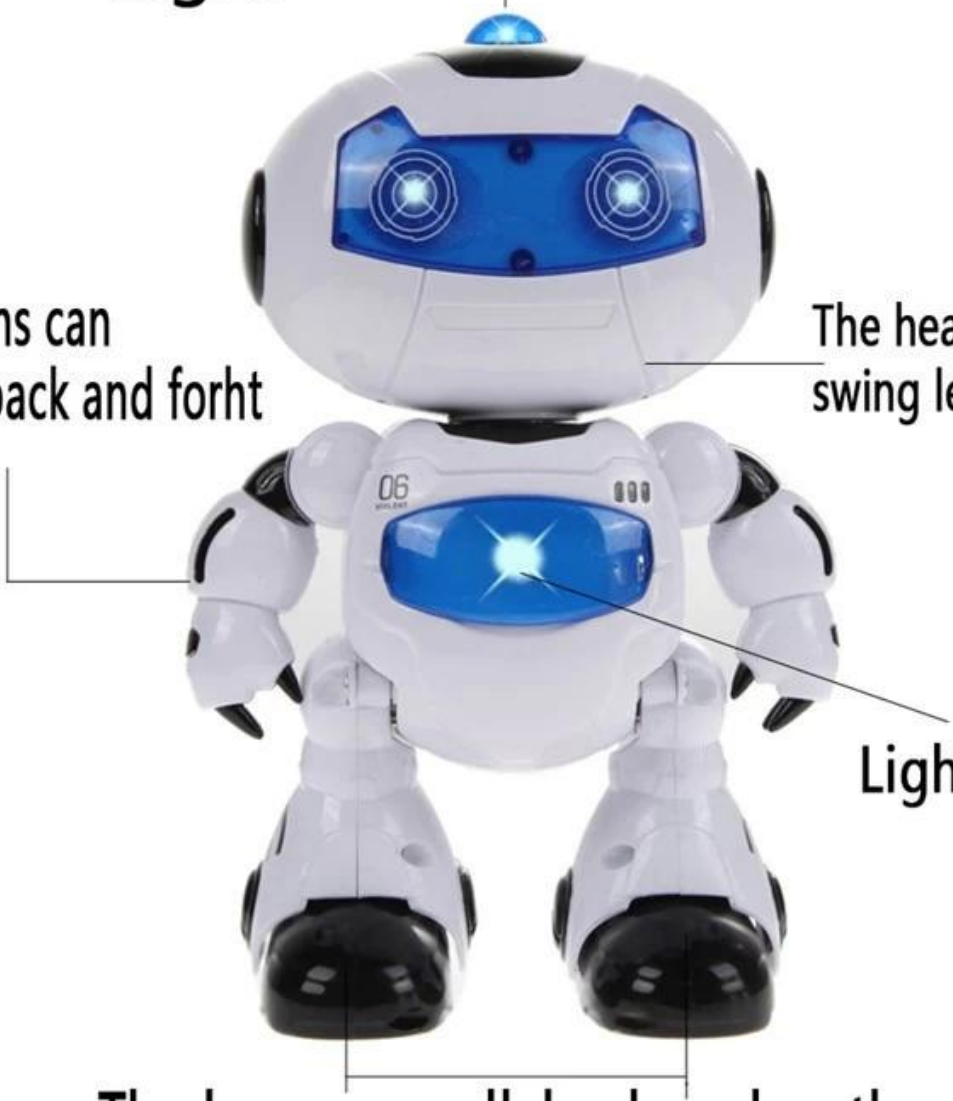

Mette in risalto:

1. Le braccia del robot giocattolo può oscillare avanti e indietro.
2. Quando funziona, il giocattolo del robot può alleggerire e riprodurre musica.
3. The testa può oscillare a destra ea sinistra.
4. Le gambe possono camminare avanti e indietro.
5. Il giocattolo elettronico ha un tasto per eseguire automaticamente tra cui cammino, la luce, la musica del gioco.
6. La macchina robot deve batterie AA 4 *, il telecomando ha bisogno di batterie 2 * AA. (non incluso)

1xRobots

1xRemote controller

Light

The arms can swing back and forth

The head can swing left and right

Light, Music

The legs can walk back and forth.

The arms can swing
back and forth

The head can swing
left and right

23cm

8cm

13cm

10cm

6.5cm