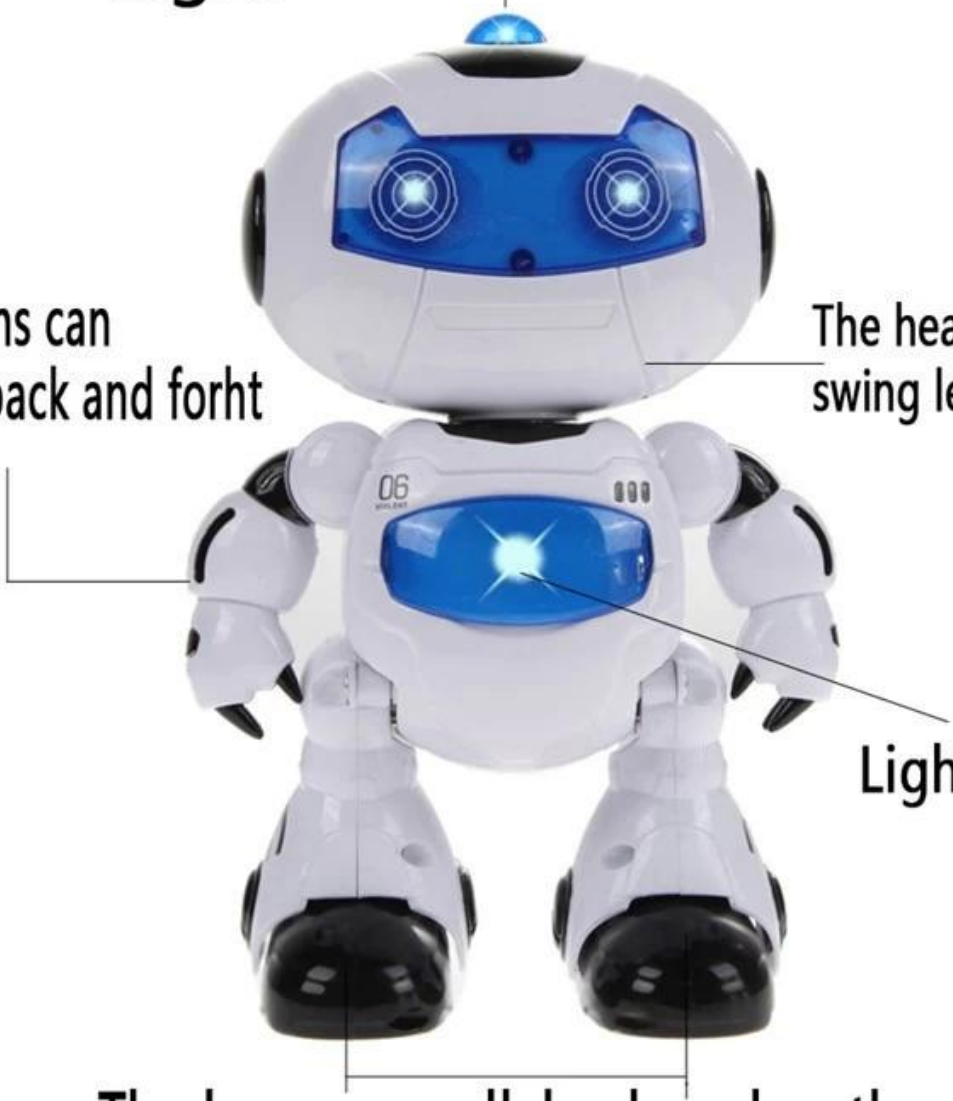

Points forts:

1. Les bras du robot jouet peut se balancer d'avant en arrière.
2. Lorsque cela fonctionne, le jouet de robot peut Alléger et jouer de la musique.
- tête 3.Le peut balancer à gauche et à droite.
4. Les jambes peuvent aller et venir.
5. Le jouet électronique a une clé pour effectuer automatiquement, y compris à pied, la lumière, jouer de la musique.
6. La machine de robot a besoin de 4 piles AA *, la télécommande a besoin de 2 piles AA *. (non inclus)

Caractéristiques

- Emballage: boîte de fenêtre
- Robot Taille: 15.0X10.0X23.0 CM
- Carton Taille: 77.0X46.0X62.0 CM
- QTY / CTN: 24pcs
- G.W / N.W :. 17.5 / 15.5 (KGS)

Le contenu de la boîte

1xRobots

1xRemote Controller

Light

The arms can swing back and forth

The head can swing left and right

Light, Music

The legs can walk back and forth.

The arms can swing
back and forth

The head can swing
left and right

23cm