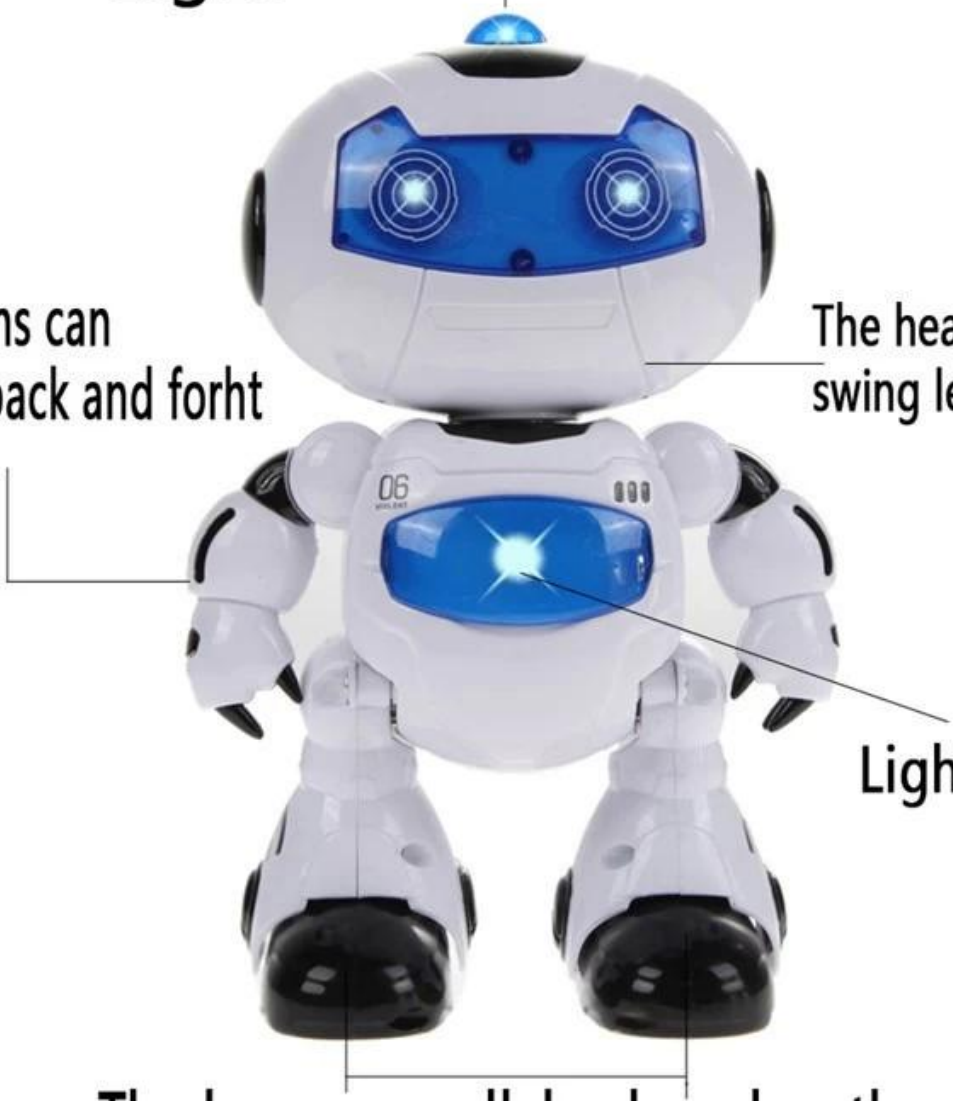

Highlights:

1. Die Arme des Roboters Spielzeug hin und her schwingen.
2. Wenn es funktioniert, kann der Roboter Spielzeug Aufhellen und Musik zu spielen.
3. Die Kopf kann links und rechts schwingen.
4. Die Beine können hin und her gehen.
5. Die elektronische Spielzeug hat einen Schlüssel automatisch mit Spaziergang, Licht, spielen Musik zu spielen.
6. Der Roboter Maschine benötigt 4 * AA-Batterien, die Fernbedienung benötigt 2 * AA-Batterien. (nicht enthalten)

Technische Daten

- Verpackung: Fensterkasten
- Roboter Größe: 15.0X10.0X23.0 CM
- Karton-Größe: 77.0X46.0X62.0 CM
- QTY / CTN: 24X
- G.W / N.W :. 17.5 / 15.5 (KGS)

Paket Inhalt

1xRobots

1xRemote-Controller

Light

The arms can swing back and forth

The head can swing left and right

Light, Music

The legs can walk back and forth.

The arms can swing
back and forth

The head can swing
left and right

23cm