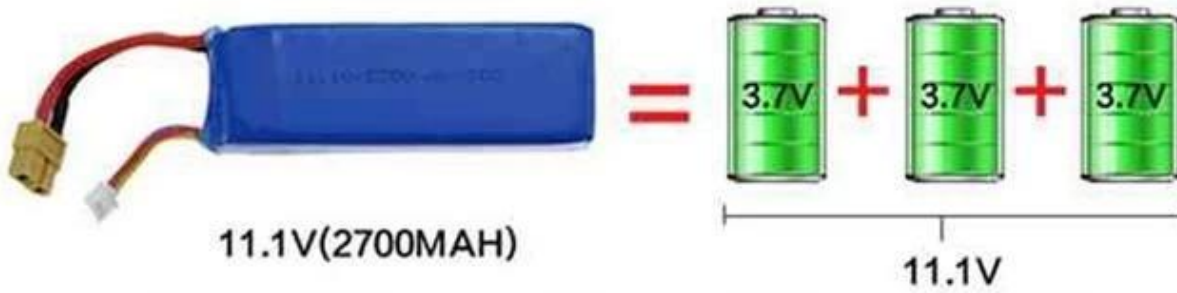

BATTERY SPECIFICATION