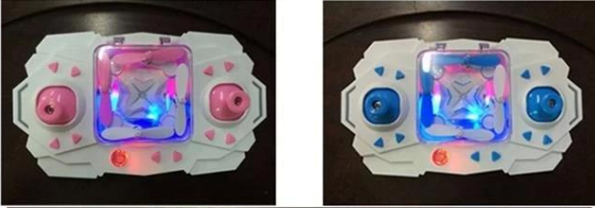

Geeignet Alter: 14+

Gyro: 6 Achse

Kanal: 4

Quadcopter Größe: 9.6 * 9.6 * 2.9cm

Farben Kastengröße: 18.6 * 6 * 24.6cm

Kartongröße: 50.2 * 37 * 38.7cm

Funktion: Auf- / Ab, Vorwärts / rückwärts, links / rechts, Nach links Flug / rechts Flug, Flips & Rollen, Licht gesteuert, Falten, Wireless-LAN in Echtzeit, Headless Modus, One-Touch-Return

Aufstiegs- / Abstiegs;

Paket Inhalt

1 * [Wifi Quadcopter](#)

1 * Fernbedienung

4 * Ersatzklinge

1 * Benutzerhandbuch

1 * USB-Ladekabel

1 * Schraubenzieher

1 * 3.7V 220mAh Li-Po Akku

Product size

5cm/2"

6.5cm/2.5"

6.5cm/2.5"

SMAO M1

Foldable Drone Switchable Controller

Before the deformation size

5CM x 5CM x 2.7CM

After the deformation size

6.5CM x 6.5CM x 2.7CM

FOLDED

WIFI Mobile control

Switchable Drone

Meticulously Designed Camera

COOL FLASH LED LIGHTS