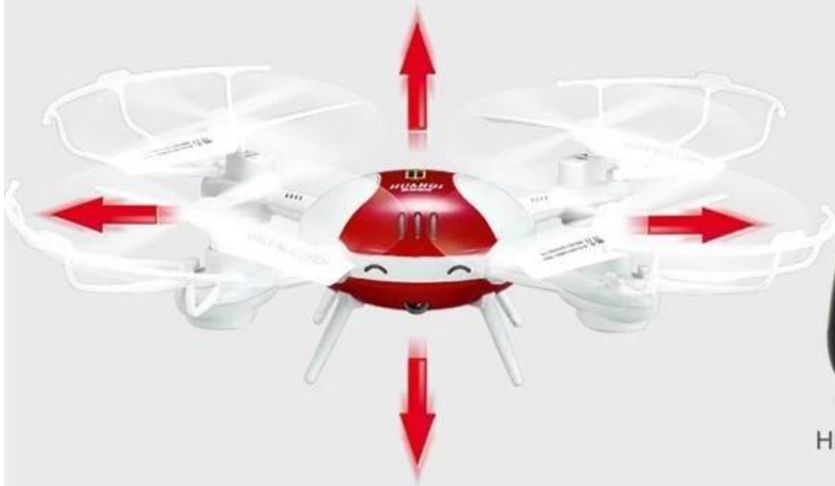

HEADLESS MODE

DKLSJGDFHKLFDGFDHJKLJSLKFDJGDERNLTORHETHIRUKNFD
JKHJKDFSVJKDFGLREYHTYRELIHGKFDHJKLJSLKFDJGDERNLTORHETHIRUKNFD

HEADLESS MODE BUTTON

red

DKLSJGDFHKLFDGFDHJKLJSLKFDJGDERNLTORHETHIRUKNFD
JKHJKDFSVJKDFGLREYHTYRELIHGKFDHJKLJSLKFDJGDERNLTORHETHIRUKNFD