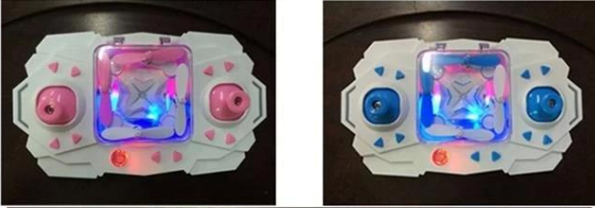

## **Conteúdo do pacote**

1 \* [Wifi Quadrotor](#)

1 \* Controle Remoto

4 \* lâmina de reposição

1 \* Manual do Usuário

1 \* cabo de carregamento USB

1 \* chave de fenda

1 \* bateria 3.7V 220mAh Li-Po