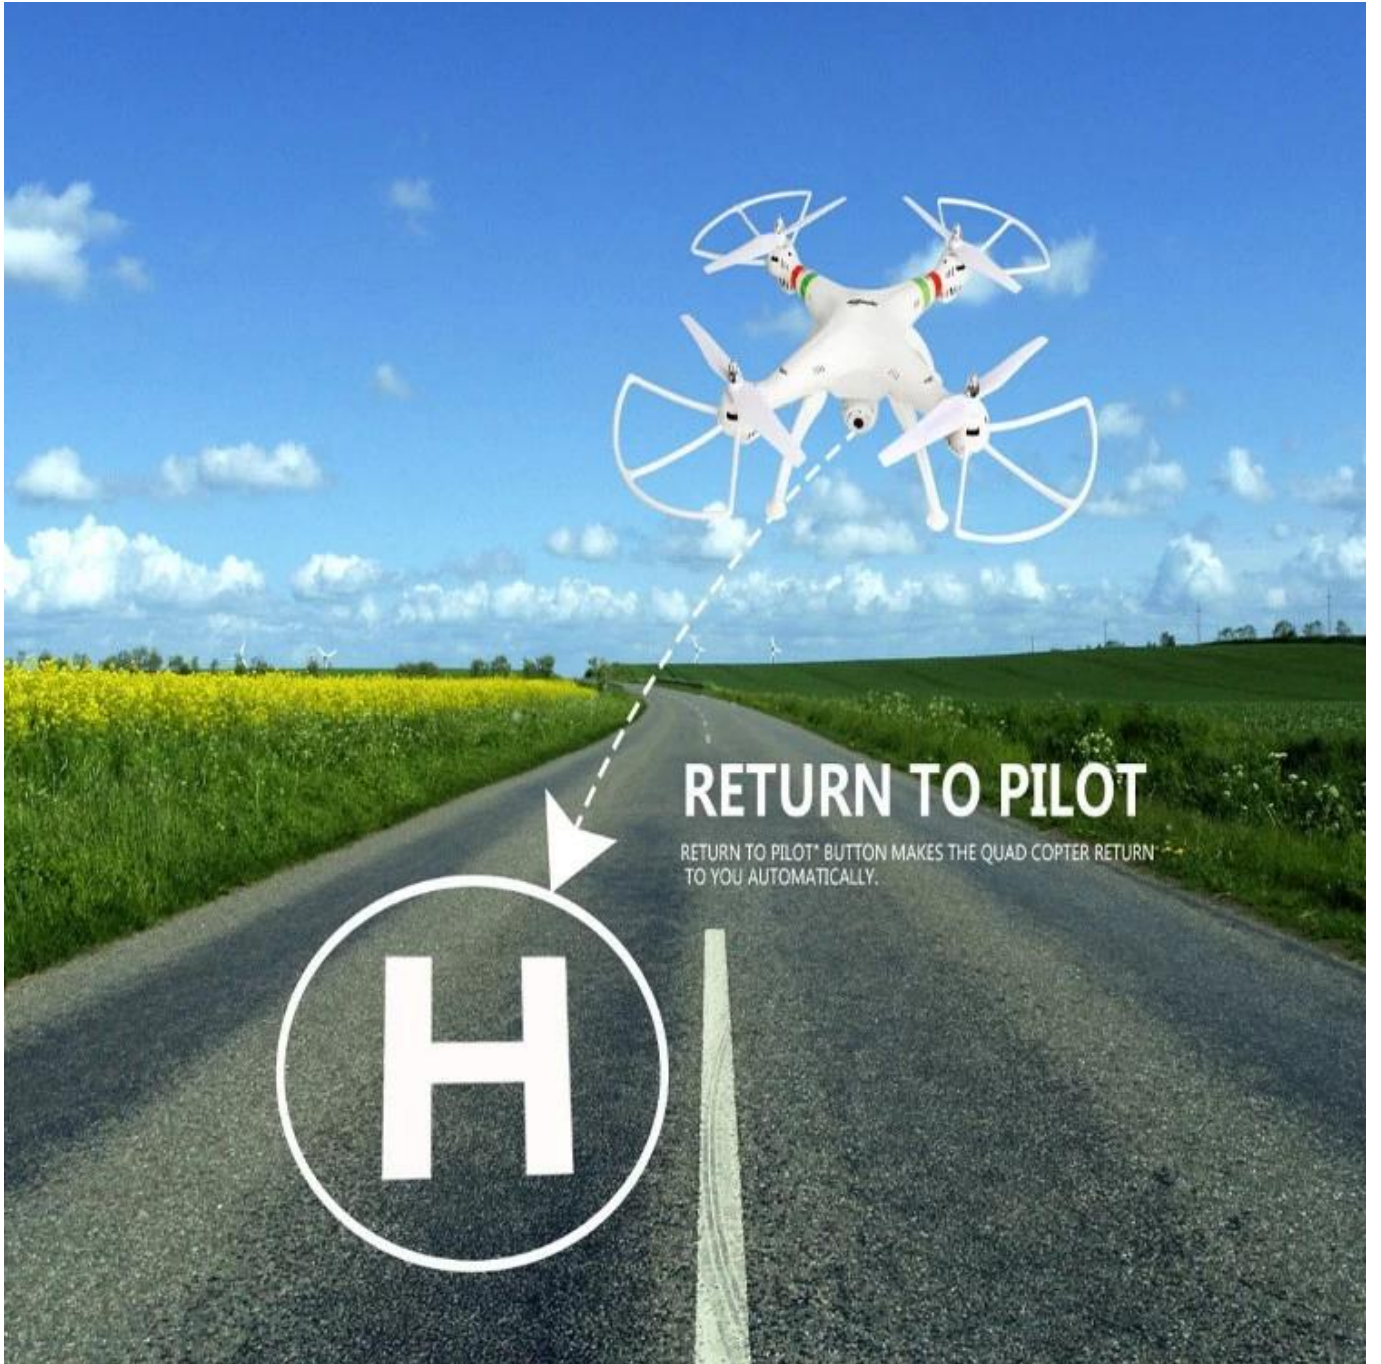

Highlight:

Dual GPS positionering en fixed-point vliegen, cirkelvliegen, "**Volg mij**" volgfunctie
Met **720P** Groothoekcamera met **WIFI** realtime verzending
150 - 200 meter controle-afstand, wifi-afstand is ook ongeveer 150 meter
7.4V 2000mAh Hoge capaciteitsvoorziening **10** notulen
WIFI De beeldoverdrachtsafstand is ongeveer **200** meter
2.4Ghz bidirectionele communicatie met vrije interferentie
Anti-wind weerstand is voorbij **4-5** kwaliteiten vanwege zijn sterkere motor

Specification:

Type: RC Drone
Model: **SD809HS**
Suitversie Type: RTF
Externe frequentie: 2,4 GHz
Vliegbeweging: Hover, Roll, 3D
Kleur: zwart / wit
Batterijtype: Li-po batterij
Accu: **7.4V 2000mAh** Li-po
Voeding voor RC: 6 x 1.5V "AA" batterij (niet meegeleverd)
Oplaadmodus: AC-oplader
Materiaal: pc
Vliegtijd: 10 minuten
Afstandsbediening afstand: **200-300** m
Wifi-uitzendafstand: **150** m
Geschikt voor: 14 + ages

Pakage content:

1 X remote controller;
1 X 7.4V 2000 mAh Li-Po battery;
1 X extra set spare propellers;
4 X set blades;
1 X Screwdriver;
1 X Blades installer
1 X separate camera
1 X User manual.
1 X 720P Wide-angle adjustable camera