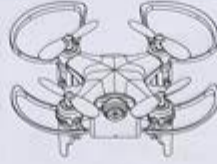

KCCME®

14 AGE +

MANUAL

NO. K700C/wifi(Altimeter)

Available on the
App Store
App Store

Android
App Store

Please read the operation manual carefully before playing