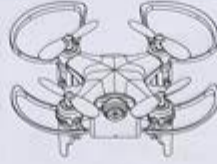

highlights

LED-verlichting maakt uw vlucht koel in de nacht.

6-assige gyro met gyro calibratie functie.

Ascend, afdalen, vooruit, achteruit, linksaf, rechtsaf, hover, links zijwaarts vliegen en rechts zijwaarts vliegen, 3D eversie etc.

Het laden Tijd: 50-60 min

Flight Time: 5-6 minuten

Quadcopter Grootte: 8.2 * 8.2 * 3cm

Kleur maat van de doos: 18 * 10 * 19cm

Grootte van het karton: 65 * 38.5 * 58cm

Pakketinhoud

1 * [Wifi Mini Drone](#)

1 * afstandsbediening

1 * USB-lijn

1 * manual

1 * schroevendraaier

4 * messen

KCCME®

14 AGE +

MANUAL

NO. K700C/wifi(Altimeter)