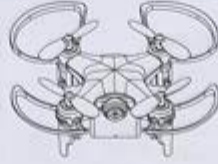

KCCME®

14 AGE +

MANUAL

NO. K700C/wifi(Altimeter)

Available on the
App Store
App Store

Android
App Store

Please read the operation manual carefully before playing