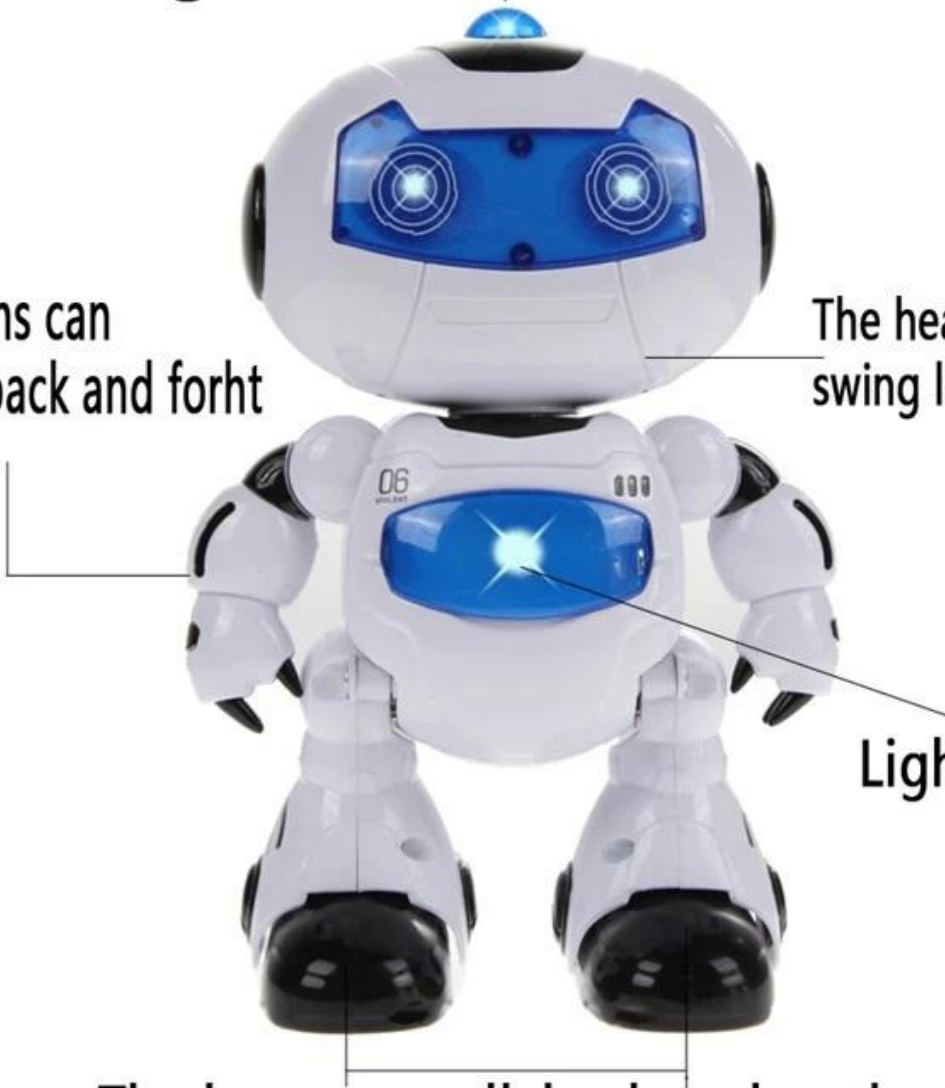

Hoogtepunten:

1. De armen van de robot speelgoed kan heen en weer slingeren.
2. Als het werkt, kan de robot speelgoed Verlicht en muziek afspelen.
3. Het hoofd kan slingeren links en rechts.
4. De poten kunnen heen en weer te lopen.
5. De elektronische speeltje heeft een sleutel tot het automatisch uit te voeren, waaronder lopen, licht, muziek afspelen.
6. De robot machine moet 4 * AA-batterijen, de afstandsbediening moet 2 * AA-batterijen. (niet inbegrepen)

bestek

- Verpakking: doos Window
- robot Grootte: 15.0X10.0X23.0 CM
- Carton Grootte: 77.0X46.0X62.0 CM
- QTY / CTN: 24pcs
- G.W / N.W :. 17,5 / 15,5 (KGS)

Pakketinhoud

1xRobots

1xRemote Controller

Light

The arms can swing back and forth

The head can swing left and right

Light, Music

The legs can walk back and forth.

The arms can swing
back and forth

The head can swing
left and right

23cm

8cm

13cm