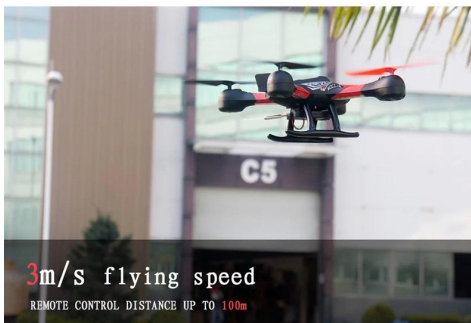

3m/s flying speed
REMOTE CONTROL DISTANCE UP TO 100m