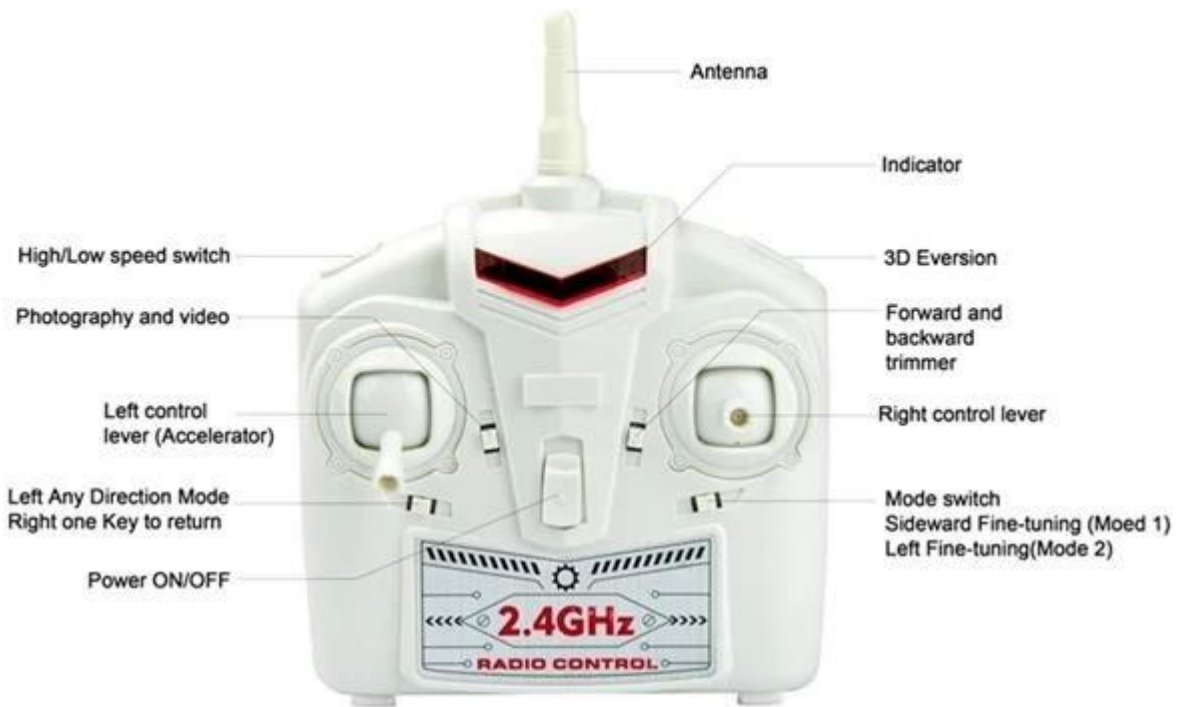

## ويسلط الضوء على

- 1، ستاراب مع رمي؛
  - 2، يدور والمتداول في ال نفس الوقت!
  - 3، سوبر ثابت شنق الطيران، التي يمكن أن تستمر لما يقرب من 1 دقيقة!
  - 4، عالية الدقة 6-محور الدوران مع المحرك 4: تعليمات لاستهداف الزاوية الخاصة بك من الرحلة بدقة، نقدم لكم تجربة التحليق مطرد، وهو أمر جيد لأي تحركات التحديات الصعبة
  - 5، "وضع التوجيه": لا حاجة لمعرفة اتجاهها، سهلة للاتصال مرة أخرى كوادكوبتير؛
  - 6، قاد الأضواء الساطعة؛
  - 7، الدالة: أكثر من حماية التغذية وظيفية الحماية/ذاكرة الدالة/نائمة؛
- 2 (SD00326273 الكاميرا) أو 0.3 mp (SD00326274) 8MP HD، يمكن تجهزة

## المواصفات

- \* اللون: أبيض وأسود
- \* EN71/62115/60825/7 R و/ف/روش TTE :شهادات
- \* الدالة: تصعد وتنزل وإلى الأمام وإلى الخلف، يساراً وتحويل الحق، رحلة سيدبوارد اليسرى وفلت سيدبوارد الحق؛ دوران 360 درجة في الهواء.الدوران المدمج. أكثر من إعادة شحن الحماية/الذاكرة وظيفية وظيفية/نائمة
- \* (بطارية لي بو (المضمنة 400mAh بطارية لطائرات الهليكوبتر: 3.7
- \* وقت الشحن: 30 دقيقة
- \* 10-8 minutes طيران:
- \* 200 meters التحكم عن بعد:
- \* (بطارية لجهاز التحكم: 6 × بطاريات (غير مدرجة
- \* كوادكوبتير الحجم: 31 \* 31 \* 8.5 سم
- \* الداخلية الحزمة: نافذة مربع
- \* كرتون الحجم: 97 \* 44 \* 65 سم
- \* Qty/Ctn:12pcs

## محتوى حزمة

- س 1 المروحية رباعية
- جهاز الإرسال اتفافية روتردام × 1
- كابل الناقل التسلسلي العام العاشر 1
- دليل اللغة الإنجليزية × 1
- شفرة قطع الغيار × 4
- كاميرا × 1
- قارئ بطاقات × 1
- إطار الحماية × 4
- غيغابايت بطاقة الذاكرة 2 × 1