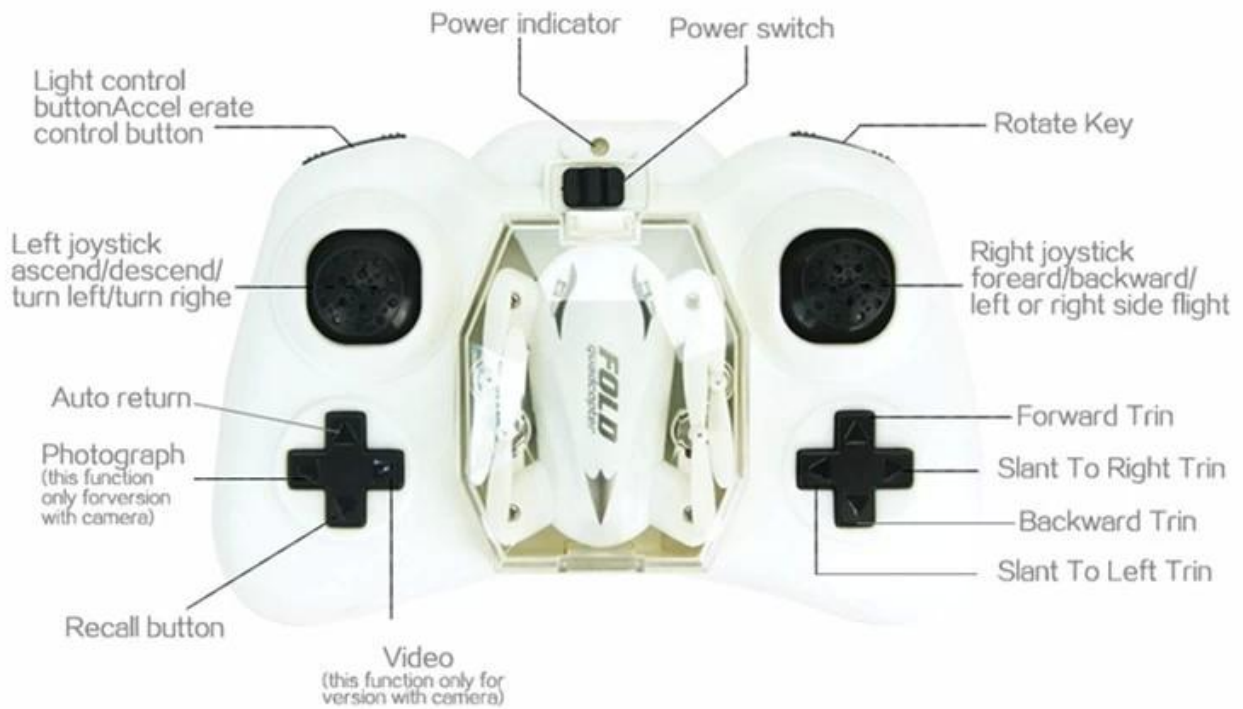

يسلط الضوء على

درجة انقلاب للخارج: إن كوادكوبتر الوجه إلى الأمام / الخلف / نحو اليسار / اليمين وفقا للتعليمات الخاصة بك. 360
وضع مقطوعة الرأس: يحل تماما الطيار "فقدان التوجه" مشاكل.
مفتاح واحد وظيفة عودة التلقائي: يمكنك الاتصال مرة أخرى كوادكوبتر الخاصة بك بسرعة وأمان.
إن الطائرات بدون طيار يلعب في الظلام، ويظهر لك الحق تحلق الاتجاه ويمنحك نظرة خاصة. LED ملون ضوء
نظام لمراقبة: يضمن أداء أقوى المضادة للتدخل وإشارة قوية. 2.4GHZ
6 محور الدوران: يوفر أفضل الاستقرار خلال رحلة داخلية وخارجية.
تصميم السوبر ميني: يسهل حملها، وبأخذ في جيبيك، وتتمتع رحلة في أي مكان في أي وقت!
لاختيار IMP أو كاميرا IMP 2.0 الكاميرا: 0.3

مواصفات

النوع: كوادكوبتر
الميزات: التحكم عن بعد
يستدير للييسار / ،Sideward التمديد، إلى الأمام / الخلف، مقطوع الرأس وضع، تحوم، مفتاح واحد التلقائي العودة، رحلة Dوظائف: 3
يمين، أعلى / أسفل، مع ضوء
المدمج في الدوران: 6 محور الدوران
رحلة ليلية: نعم
المادة: المكونات و الأنظمة الإلكترونية، البلاستيك
RTF: أنواع عدة
المستوى: مبتدئ مستوى
العمر: فوق 8 سنوات
اللاسلكية التحكم عن بعد GHz جهاز التحكم عن بعد: 2.4
قناة: 4 قنوات
الوضع: وضع 2 (يسار خنق اليد)
IM التحكم عن بعد: 30
غير مدرجة) 3 × AAA الارسال الطاقة: بطارية
نموذج الطاقة: المدمج في بطارية قابلة للشحن
بولي (تشمل) 200mAhLi بطارية لطائرة بدون طيار: 3.7
5.5mins تحلق الوقت:
80mins الشحن الوقت (ح):
حزمة الوزن: 0.074 كغ
و 2.4cm * 5 * 5 (H × العرض × L) حجم المنتج
11.5 * 5.7 * 14.6 CM حجم العبوة (ت ل س س ح):
وظيفة: أعلى / أسفل، إلى الأمام / الخلف، يمين / يسار، اليساري الطيران / الطيران اليمين، تقلب اند فات، ووضع مقطوعة الرأس،
لصناعة السيارات في المقابل، فاتح للرقابة، أضعاف، مع كاميرا

محتوى الطرد

كوادكوبتر مع الكاميرا، RC × 1
1 × الارسال،
1 USB × شاحن،
4 × غيار المروحة ×

White color

FOLDING DRONE

Folding deformation, a return key, headless mode, 360-degree roll, six-axis gyro-stabilized

50mm

24mm

40mm

Mini Folding drone

FOLDING DRONE

ANALYTICAL OPERATION

Remote control for section 3 1.5V AA batteries (bring your own)